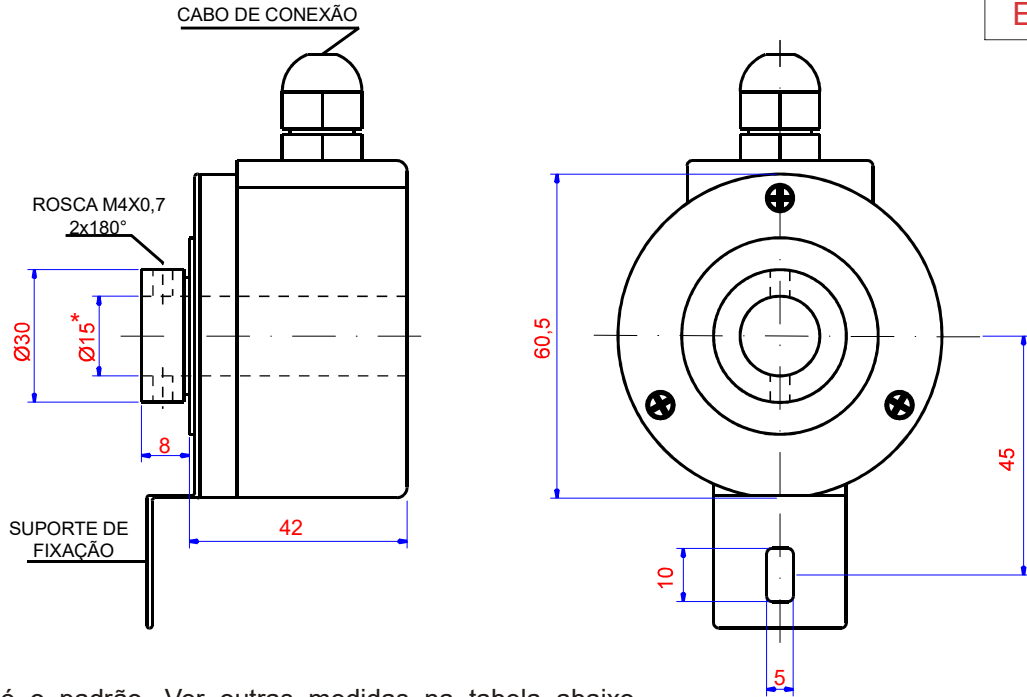

- Eixo Vazado
- Taco Gerador Analógico
- Diâmetro 60,5mm
- Com escalas: 0 a 10V,
4 a 20mA ou 0 a 20mA

CARACTERÍSTICAS MECÂNICAS

Base	Alumínio
Tampa	Alumínio
Eixo (15 mm)	Aço Inox
Rolamentos	6804ZZ
Peso	0,4 KG
Grau de Proteção (Padrão) Rotação máxima 3000RPM	IP 54
Carga radial máxima	10 KG
Carga axial máxima	10 KG

CARACTERÍSTICAS ELÉTRICAS

Alimentação	18 à 28 Vdc
Corrente total máxima	80 mA
Corrente máxima de carga em 0 à 10 V	10 mA
Escala máxima	3000 RPM
Escala mínima (Outras escalas sob consulta)	10 RPM
Temperatura de operação	-10 à +80°C

Escala: mm

(*) 15mm é o padrão. Ver outras medidas na tabela abaixo

Ligações		
	Conector	Cabo
(-) 0Vdc	1	marron
(+) VCC	2	vermelho
Sinal An.	3	laranja

Sinal Analógico 0 a 10V ou 4 a 20mA em relação ao negativo (0 Vdc)