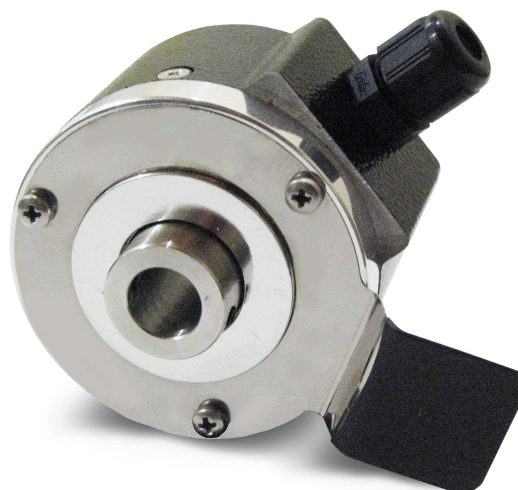

- Eixo Vazado
- Taco Gerador Analógico
- Diâmetro 60,5mm
- Com escalas: 0 a 10V,
4 a 20mA ou 0 a 20mA

CARACTERÍSTICAS MECÂNICAS

Base	Alumínio
Tampa	Alumínio
Eixo (15 mm)	Aço Inox
Rolamentos	6804ZZ
Peso	0,4 KG
Grau de Proteção (Padrão) Rotação máxima 3000RPM	IP 54
Carga radial máxima	10 KG
Carga axial máxima	10 KG

CARACTERÍSTICAS ELÉTRICAS

Alimentação	18 à 28 Vdc
Corrente total máxima	80 mA
Corrente máxima de carga em 0 à 10 V	10 mA
Escala máxima	3000 RPM
Escala mínima (Outras escalas sob consulta)	10 RPM
Temperatura de operação	-10 à +80°C

Escala: mm

(*) 15mm é o padrão. Ver outras medidas na tabela abaixo

Ligações		
	Conector	Cabo
(-) 0Vdc	1	marron
(+) VCC	2	vermelho
Sinal An.	3	laranja

Sinal Analógico 0 a 10V ou 4 a 20mA em relação ao negativo (0 Vdc)