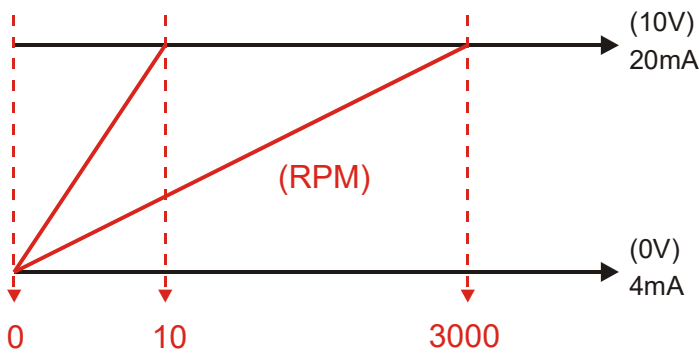

- Eixo Vazado
- Taco Gerador Analógico
- Diâmetro 60,5mm
- Com escalas: 0 a 10V,
4 a 20mA ou 0 a 20mA

CARACTERÍSTICAS MECÂNICAS

Base	Alumínio
Tampa	Alumínio
Eixo (15 mm)	Aço Inox
Rolamentos	6804ZZ
Peso	0,4 KG
Grau de Proteção (Padrão) Rotação máxima 3000RPM	IP 54
Carga radial máxima	10 KG
Carga axial máxima	10 KG

CARACTERÍSTICAS ELÉTRICAS

Alimentação	18 à 28 Vdc
Corrente total máxima	80 mA
Corrente máxima de carga em 0 à 10 V	10 mA
Escala máxima	3000 RPM
Escala mínima (Outras escalas sob consulta)	10 RPM
Temperatura de operação	-10 à +80°C

Escala: mm

(*) 15mm é o padrão. Ver outras medidas na tabela abaixo

Ligações		
	Conector	Cabo
(-) 0Vdc	1	marron
(+) VCC	2	vermelho
Sinal An.	3	laranja

Sinal Analógico 0 a 10V ou 4 a 20mA em relação ao negativo (0 Vdc)